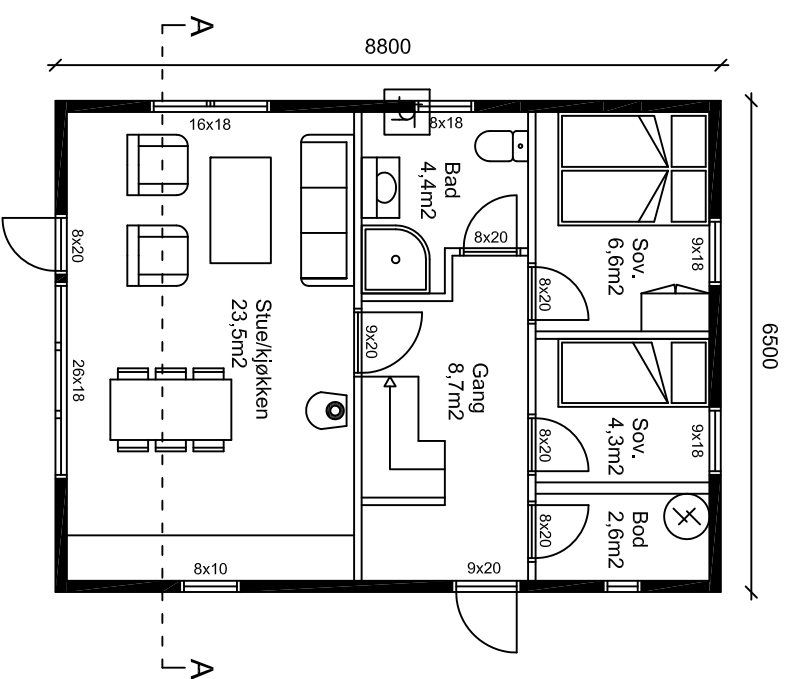

Fasade mot _____

Fasade mot _____

Fasade mot _____

Fasade mot _____

	
4540 ASERAL	
Tlf : 38283800 Fax : 38283801	
Tlf : Raymond 90752181	
Tlf : Eivind 91564829	
Mail : raymond@aseralhytter.no	
Mail : eivind@aseralhytter.no	
Byggherre :	Fritidsbygg AS
Prosjekt :	Fritidspolig
Byggeplass :	Kommune :
Type tegning :	Fasade
Tegningsnr :	Målestokk : 1:100
Tegnet av :	R. S
Dato :	
Andre opplysninger :	

Hovedplan

Grunnflate: 57,2m²
 BYA: 57,2m²
 BRA: 74,7m²

Loftsplan

Snitt A - A

 WWW.ASERALHYTTER.NO	
4540 ASERAL	
Tlf : 38283800	Fax : 38283801
Tlf : Raymond 90752181	
Tlf : Eivind 91564829	
Mail : raymond@aseralhytter.no	
Mail : eivind@aseralhytter.no	
Byggherre :	Fritidsbygg AS
Prosjekt :	Fritidspolig
Byggeplass :	Kommune :
Type tegning :	Plan og snitt
Tegningsnr :	Gnr. Bnr :
Tegnet av :	R. S
Andre opplysninger :	Målestokk : 1:100
	Dato :