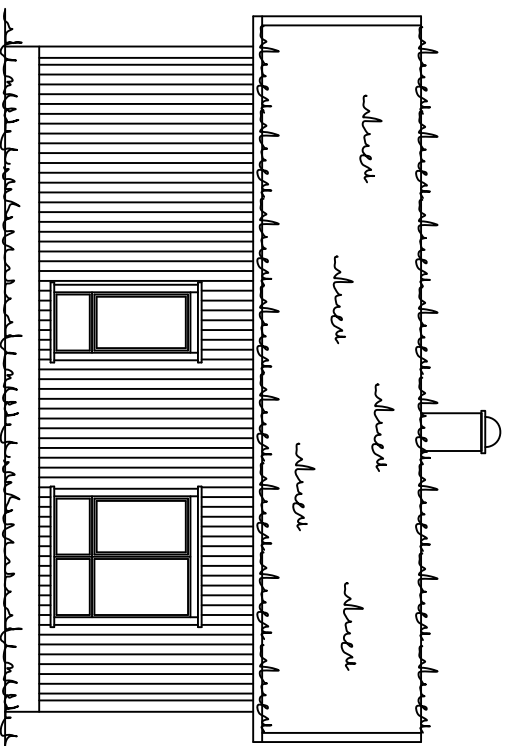

Fasade mot _____

Fasade mot _____

Fasade mot _____

Fasade mot _____

	
4540 ASERAL	
Tlf : 38283800 Fax : 38283801	
Tlf : Raymond 90752181	
Tlf : Eivind 91564829	
Mail : raymond@aseralhytter.no	
Mail : eivind@aseralhytter.no	
Byggherre :	Fritidsbygg AS
Prosjekt :	Fritidspolig
Byggeplass :	Kommune :
Type tegning :	Fasade
Tegningsnr :	Målestokk : 1:100
Tegnet av :	R. S
Dato :	
Andre opplysninger :	

Hovedplan

Grunnflate: 57,2m²
 BYA: 57,2m²
 BRA: 74,7m²

Loftsplan

Snitt A - A

 WWW.ASERALHYTTER.NO	
4540 ASERAL	
Tlf : 38283800	Fax : 38283801
Tlf : Raymond 90752181	
Tlf : Eivind 91564829	
Mail : raymond@aseralhytter.no	
Mail : eivind@aseralhytter.no	
Byggherre :	Fritidsbygg AS
Prosjekt :	Fritidspolig
Byggeplass :	Kommune :
Type tegning :	Plan og snitt
Tegningsnr :	Gnr. Bnr :
Tegnet av :	R. S
Andre opplysninger :	Målestokk : 1:100
	Dato :