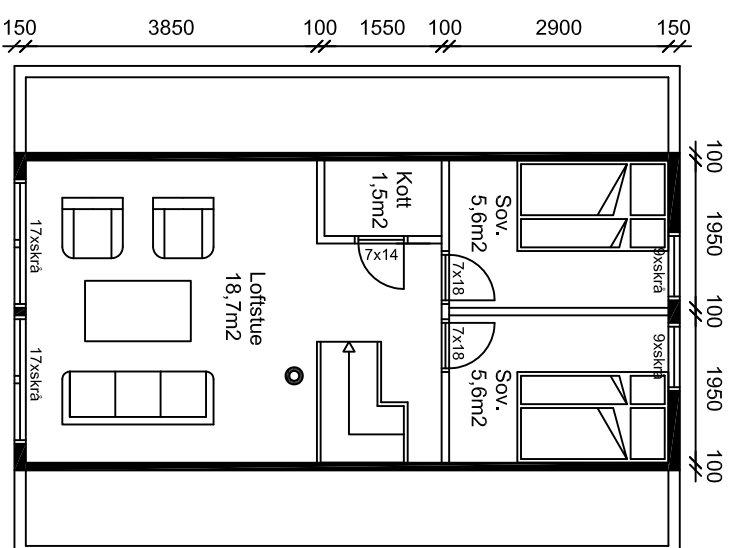

Hovedplan

Grunnflate: 57,2m²
 BYA: 57,2m²
 BRA: 74,7m²

Loftsplan

Snitt A - A

 WWW.ASERALHYTTER.NO	
4540 ASERAL	
Tlf : 38283800	Fax : 38283801
Tlf : Raymond 90752181	
Tlf : Eivind 91564829	
Mail : raymond@aseralhytter.no	
Mail : eivind@aseralhytter.no	
Byggherre :	Fritidsbygg AS
Prosjekt :	Fritidspolig
Byggeplass :	Kommune :
Type tegning :	Plan og snitt
Tegningsnr :	Gnr. Bnr :
Tegnet av :	R. S
Andre opplysninger :	Målestokk : 1:100
	Dato :