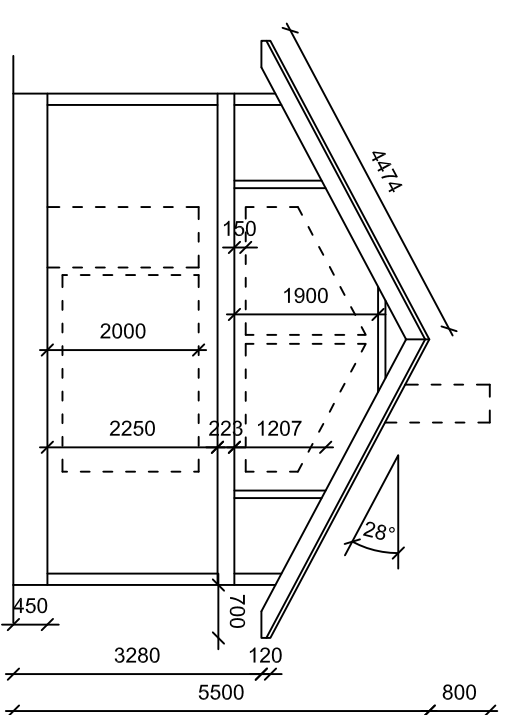

Fasade mot _____

Fasade mot _____

Fasade mot _____

Fasade mot _____

	
4540 ASERAL	
Tlf : 38283800 Fax : 38283801	
Tlf : Raymond 90752181	
Tlf : Eivind 91564829	
Mail : raymond@aseralhytter.no	
Mail : eivind@aseralhytter.no	
Byggherre :	Fritidsbygg AS
Prosjekt :	Fritidspolig
Byggeplass :	Kommune :
Type tegning :	Fasade
Tegningsnr :	Målestokk : 1:100
Tegnet av :	R. S
Dato :	
Andre opplysninger :	

Hovedplan

Grunnflate: 57,2m²
 BYA: 57,2m²
 BRA: 74,7m²

Loftsplan

Snitt A - A

 WWW.ASERALHYTTER.NO	
4540 ASERAL	
Tlf : 38283800	Fax : 38283801
Tlf : Raymond 90752181	
Tlf : Eivind 91564829	
Mail : raymond@aseralhytter.no	
Mail : eivind@aseralhytter.no	
Byggherre :	Fritidsbygg AS
Prosjekt :	Fritidspolig
Byggeplass :	Kommune :
Type tegning :	Plan og snitt
Tegningsnr :	Gnr. Bnr :
Tegnet av :	R. S
Andre opplysninger :	Målestokk : 1:100
	Dato :