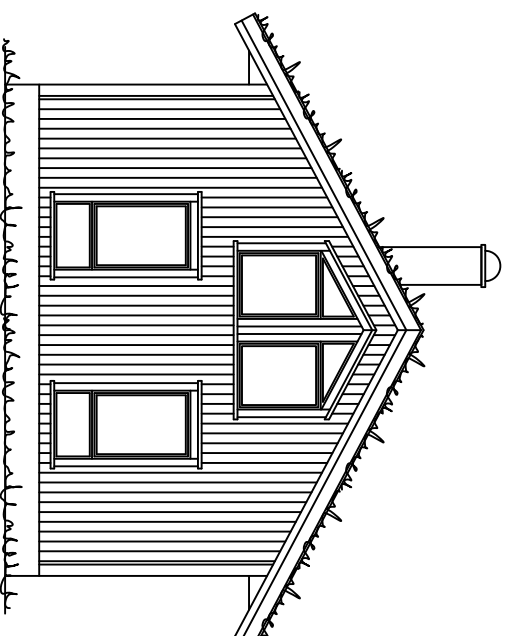

Fasade mot _____

Fasade mot _____

Fasade mot _____

Fasade mot _____

	
4540 ASERAL	
Tlf : 38283800 Fax : 38283801	
Tlf : Raymond 90752181	
Tlf : Eivind 91564829	
Mail : raymond@aseralhytter.no	
Mail : eivind@aseralhytter.no	
Byggherre :	Fritidsbygg AS
Prosjekt :	Fritidspolig
Byggeplass :	Kommune :
Type tegning :	Fasade
Tegningsnr :	Målestokk : 1:100
Tegnet av :	R. S
Dato :	
Andre opplysninger :	

Hovedplan

Grunnflate: 57,2m²
 BYA: 57,2m²
 BRA: 74,7m²

Loftsplan

Snitt A - A

 WWW.ASERALHYTTER.NO	
4540 ASERAL	
Tlf : 38283800	Fax : 38283801
Tlf : Raymond 90752181	
Tlf : Eivind 91564829	
Mail : raymond@aseralhytter.no	
Mail : eivind@aseralhytter.no	
Byggherre :	Fritidsbygg AS
Prosjekt :	Fritidspolig
Byggeplass :	Kommune :
Type tegning :	Plan og snitt
Tegningsnr :	Gnr. Bnr :
Tegnet av :	R. S
Andre opplysninger :	Målestokk : 1:100
	Dato :